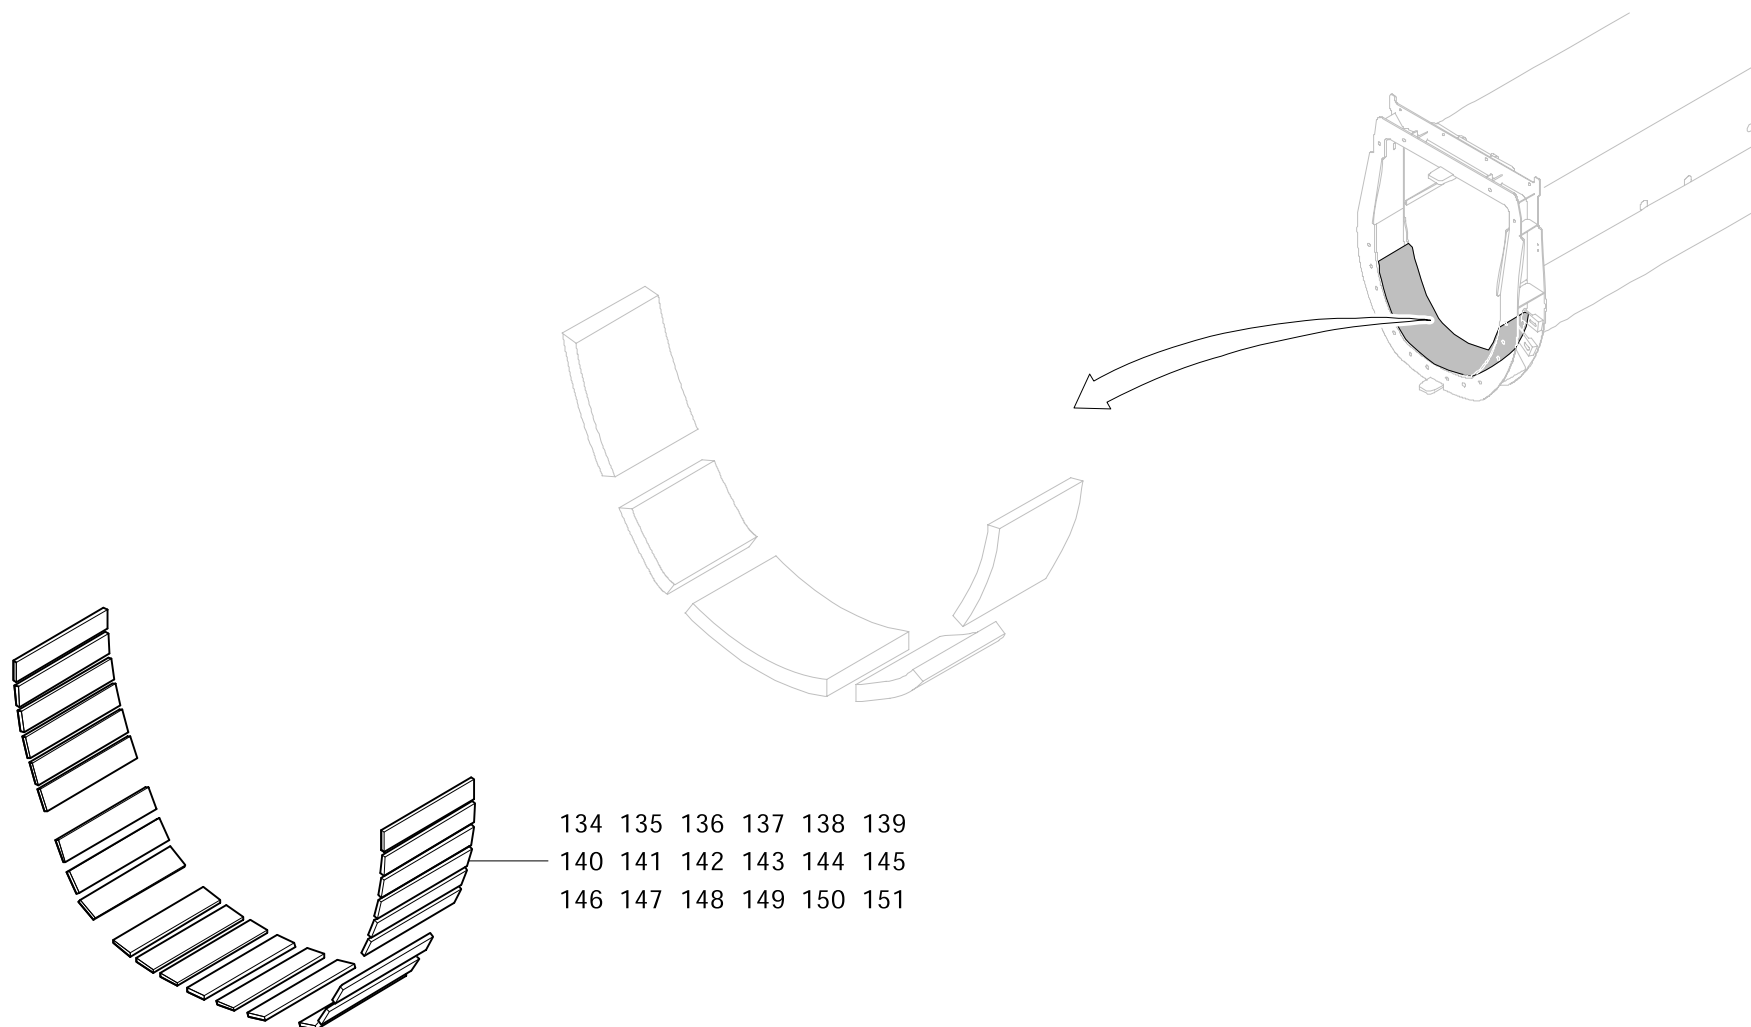

**G 506**

**GROVE**

EINBAUTEILE TELESKOP 1  
 COMPONENT PARTS TELESCOPIC PART 1

BILDTAFEL  
 PICTORIAL DISPLAY

GMK 5170

211.08

**3133992-ETL C**

3/5

**G 506**

**GROVE**

EINBAUTEILE TELESKOP 1  
COMPONENT PARTS TELESCOPIC PART 1

BILDTAFEL  
PICTORIAL DISPLAY

GMK 5170

211.08

3133992-ETL C

4/5