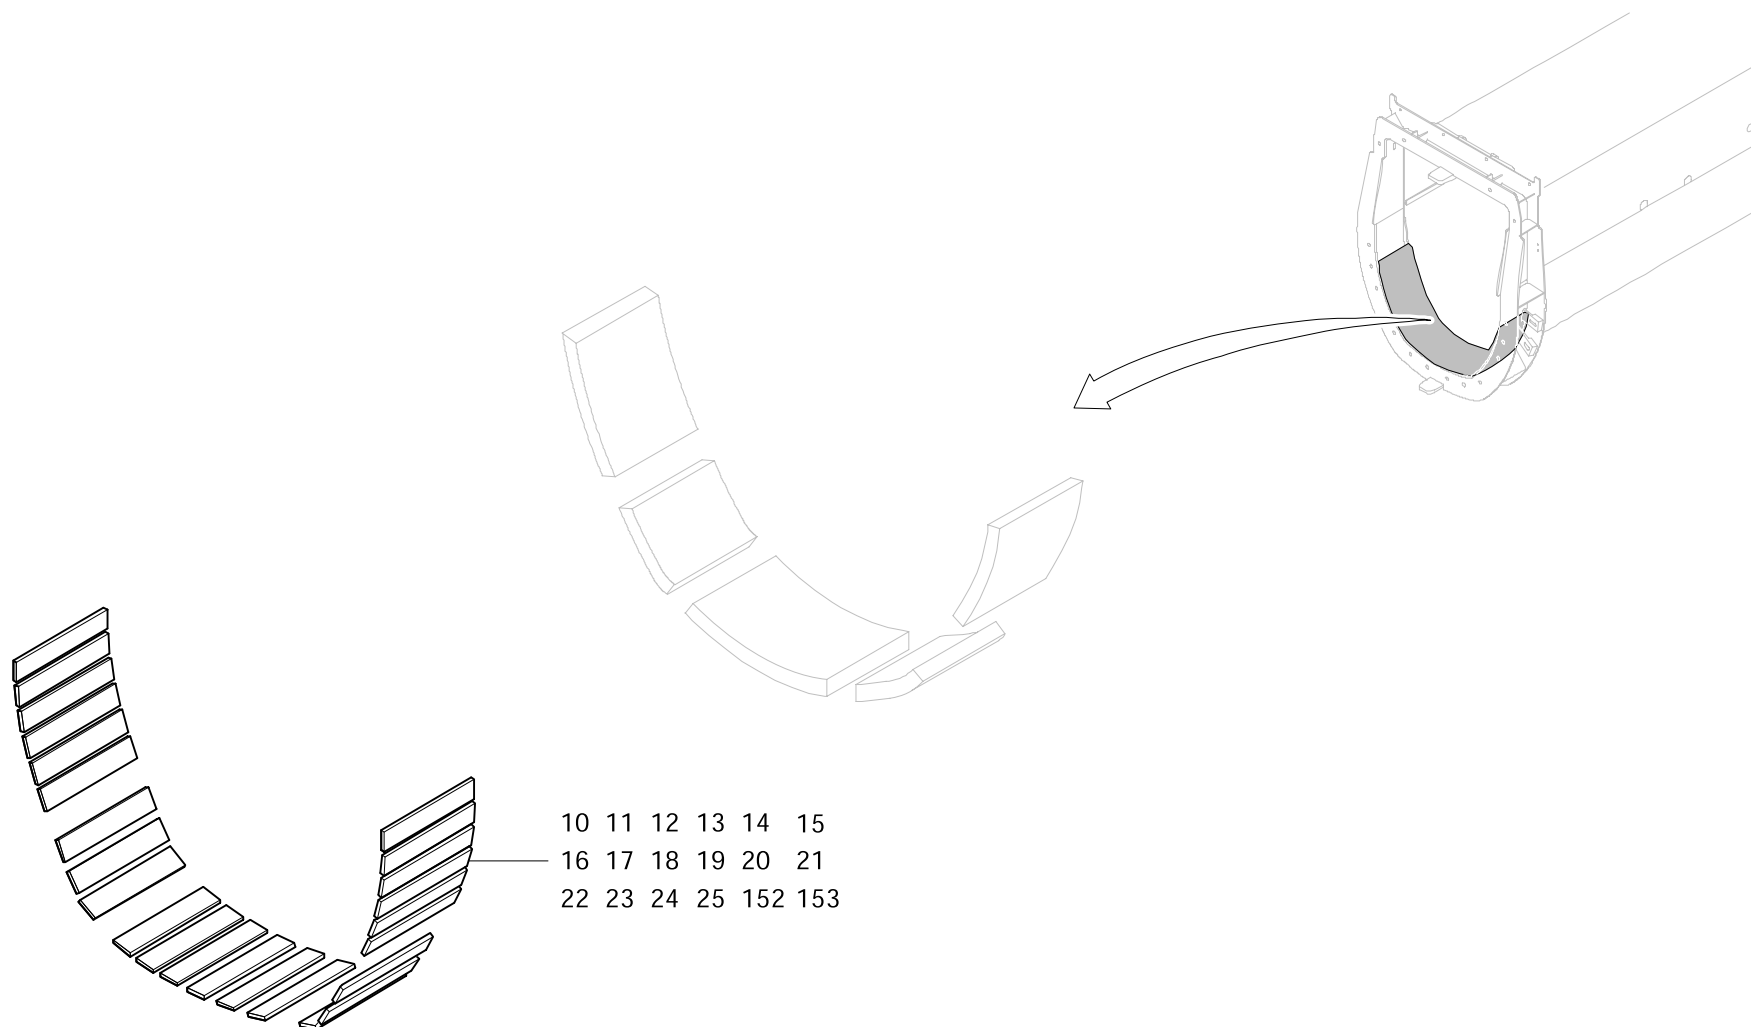

**GROVE**

EINBAUTEILE TELESKOP 1  
 COMPONENT PARTS TELESCOPIC PART 1

BILDTAFEL  
 PICTORIAL DISPLAY

GMK 5170

211.08

3133992-ETL C

1/5

G 506

3133992-D-BL01-21108-5170

**GROVE**

EINBAUTEILE TELESKOP 1  
 COMPONENT PARTS TELESCOPIC PART 1

BILDTAFEL  
 PICTORIAL DISPLAY

GMK 5170

211.08

**3133992-ETL C**

2/5

**G 506**

**GROVE**

EINBAUTEILE TELESKOP 1  
 COMPONENT PARTS TELESCOPIC PART 1

BILDTAFEL  
 PICTORIAL DISPLAY

GMK 5170

211.08

**3133992-ETL C**

3/5

**G 506**

**GROVE**

EINBAUTEILE TELESKOP 1  
COMPONENT PARTS TELESCOPIC PART 1

BILDTAFEL  
PICTORIAL DISPLAY

GMK 5170

211.08

3133992-ETL C

4/5